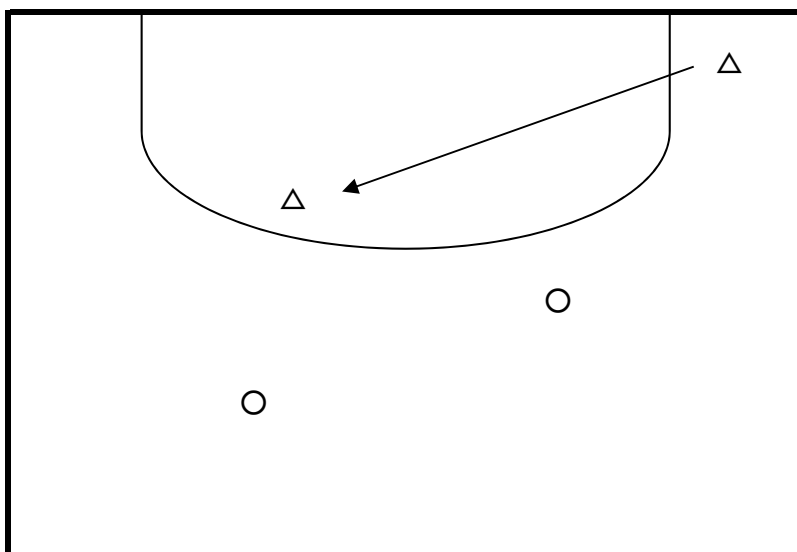

## 注意事項

- 9:00開場になります。時間前に着いた場合は静かに待機をお願いします。
- 学校内は禁煙、近隣道路での喫煙も禁止です。
- ウラ門からの出入りが禁止になりました。
- スパイクは使用禁止です。
- 駐車場はありませんので近隣のコインパークを御使用下さい。
- 芝生内にベンチやテーブル等の設置は禁止です。ボールを使用しないアップは問題ありません。

×  
オフサイド

○  
ペナルティエリア外は  
セーフ